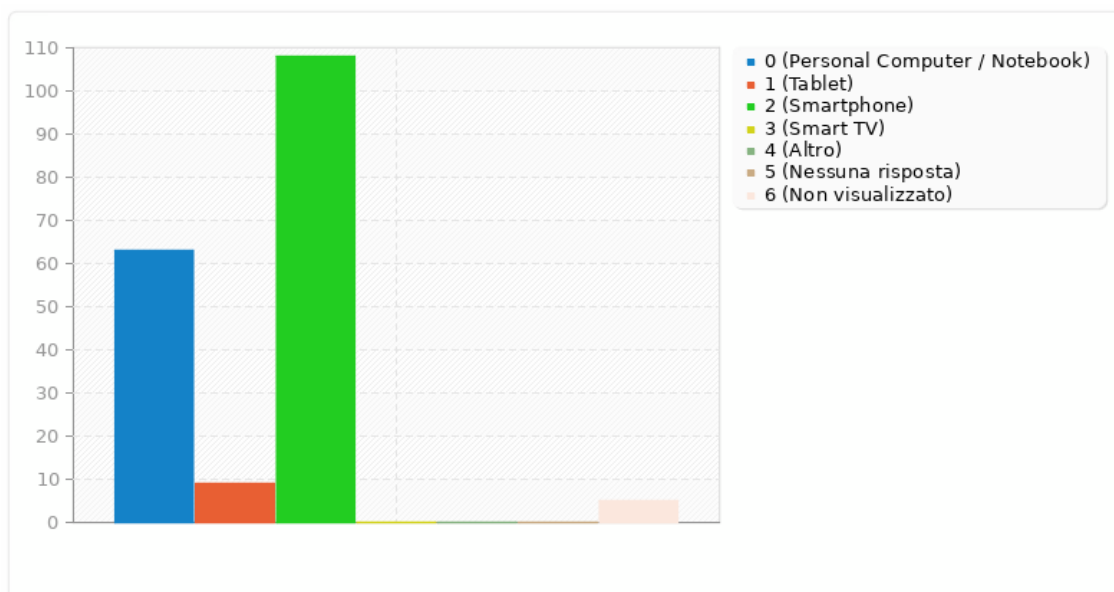

Riepilogo per U002

Con quale dispositivo ti colleghi di solito al sito dell'Unione delle Terre d'Argine?

Risposta	Conteggio	Percentuale
Personal Computer / Notebook (A1)	63	34.05%
Tablet (A2)	9	4.86%
Smartphone (A3)	108	58.38%
Smart TV (A4)	0	0.00%
Altro	0	0.00%
Nessuna risposta	0	0.00%
Non visualizzato	5	2.70%

ID	Risposta
16962	PC
17332	Cellulare
17898	Lista alimentari
18910	Allo sportello x augurarvi la buona giornata

Riepilogo per U002

Con quale dispositivo ti colleghi di solito al sito dell'Unione delle Terre d'Argine?