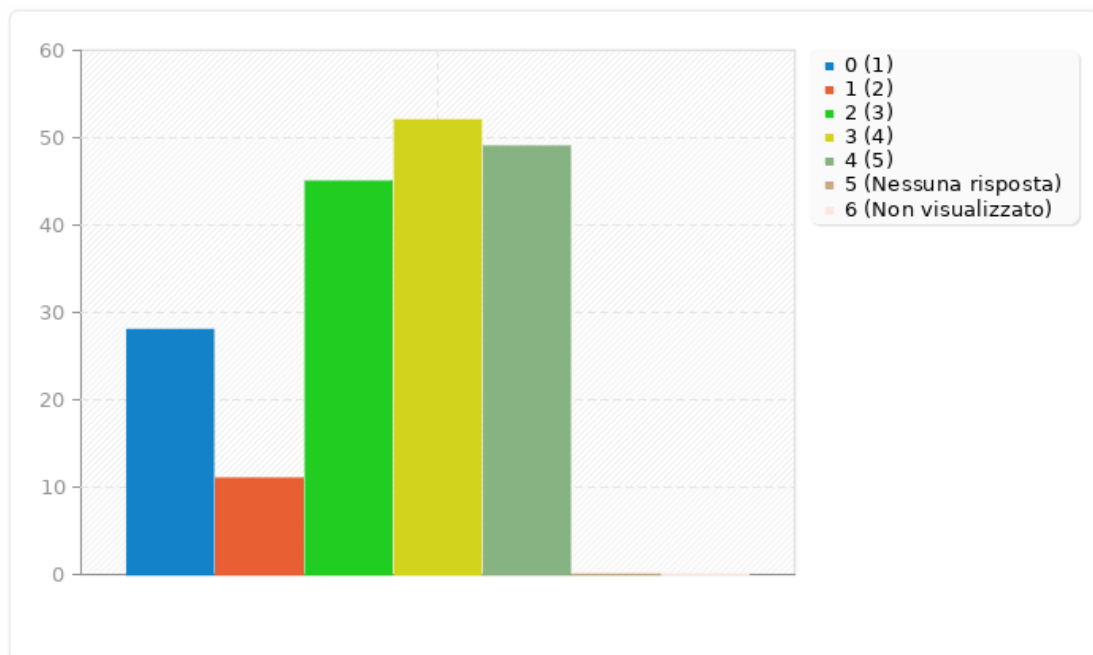

Riepilogo per U004

Titolo di studio posseduto

Riepilogo per U005

Occupazione

Risposta	Conteggio	Percentuale
Studente (A1)	7	3.78%
Inoccupato (A2)	13	7.03%
Lavoratore dipendente (A3)	63	34.05%
Lavoratore autonomo (A4)	22	11.89%
Pensionato / Ritirato (A5)	74	40.00%
Nessuna risposta	6	3.24%
Non visualizzato	0	0.00%

Riepilogo per U005

Occupazione

Riepilogo per U008

Il sito è semplice da navigare?

Risposta	Conteggio	Percentuale	Somma
1 (1)	28	15.14%	21.08%
2 (2)	11	5.95%	
3 (3)	45	24.32%	24.32%
4 (4)	52	28.11%	
5 (5)	49	26.49%	54.59%
Nessuna risposta	0	0.00%	0.00%
Non visualizzato	0	0.00%	0.00%
Media aritmetica	3.45		
Deviazione standard	1.35		
Somma (Risposte)	185	100.00%	100.00%
Numero di casi		0%	

Riepilogo per U008

Il sito è semplice da navigare?

Riepilogo per U009

Riesci a individuare facilmente le informazioni di cui hai bisogno?

Risposta	Conteggio	Percentuale	Somma
1 (1)	30	16.22%	25.41%
2 (2)	17	9.19%	
3 (3)	46	24.86%	24.86%
4 (4)	49	26.49%	
5 (5)	43	23.24%	49.73%
Nessuna risposta	0	0.00%	0.00%
Non visualizzato	0	0.00%	0.00%
Media aritmetica	3.31		
Deviazione standard	1.36		
Somma (Risposte)	185	100.00%	100.00%
Numero di casi		0%	