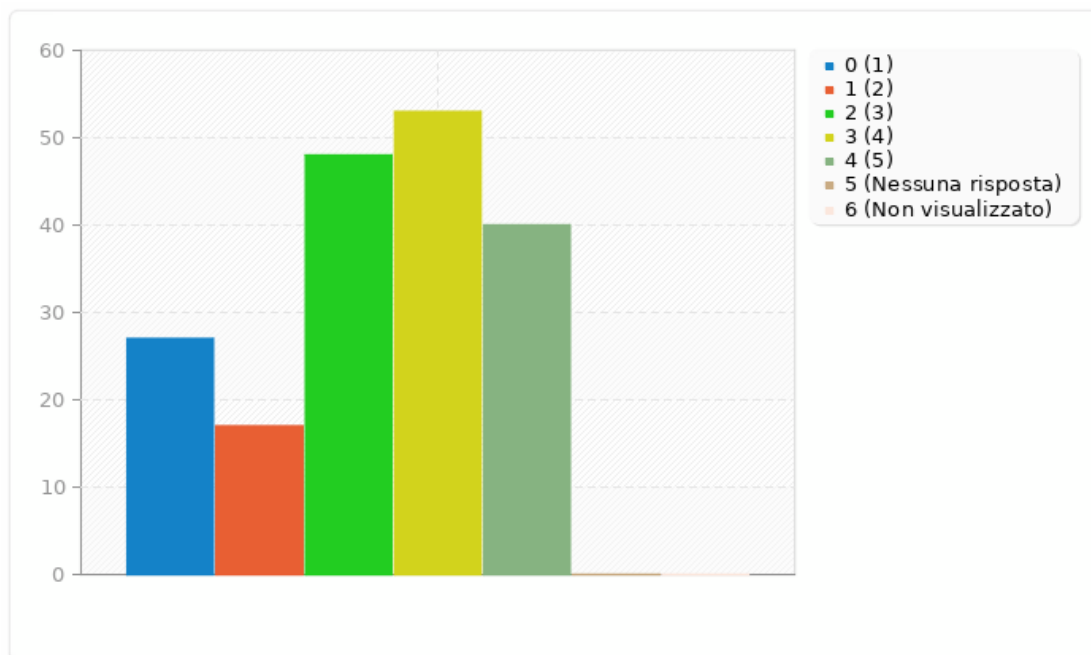

Riepilogo per U010

Ritieni che le pagine del sito siano ben organizzate?

Risposta	Conteggio	Percentuale	Somma
1 (1)	27	14.59%	23.78%
2 (2)	17	9.19%	
3 (3)	48	25.95%	25.95%
4 (4)	53	28.65%	
5 (5)	40	21.62%	50.27%
Nessuna risposta	0	0.00%	0.00%
Non visualizzato	0	0.00%	0.00%
Media aritmetica	3.34		
Deviazione standard	1.31		
Somma (Risposte)	185	100.00%	100.00%
Numero di casi		0%	

Riepilogo per U010

Ritieni che le pagine del sito siano ben organizzate?