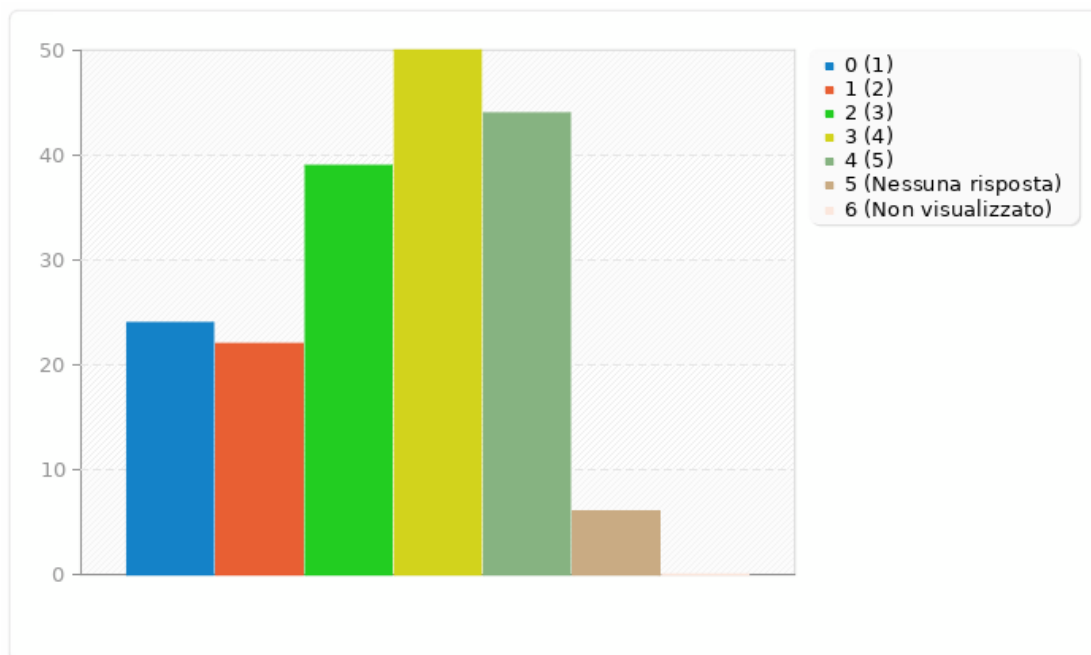

Riepilogo per U013

Complessivamente ritieni che l'utilizzo del sito sia soddisfacente?

Risposta	Conteggio	Percentuale	Somma
1 (1)	24	13.41%	25.70%
2 (2)	22	12.29%	
3 (3)	39	21.79%	21.79%
4 (4)	50	27.93%	
5 (5)	44	24.58%	52.51%
Nessuna risposta	6	3.24%	0.00%
Non visualizzato	0	0.00%	0.00%
Media aritmetica	3.38		
Deviazione standard	1.34		
Somma (Risposte)	179	100.00%	100.00%
Numero di casi		0%	

Riepilogo per U013

Complessivamente ritieni che l'utilizzo del sito sia soddisfacente?