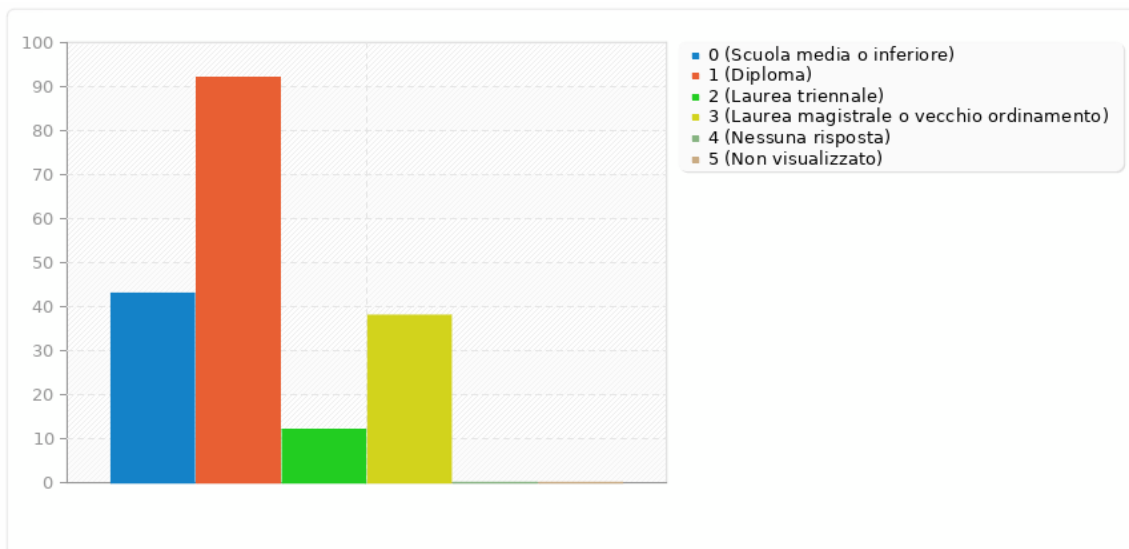

Riepilogo per U003

Fascia di età di appartenenza

Riepilogo per U004

Titolo di studio posseduto

Risposta	Conteggio	Percentuale
Scuola media o inferiore (A1)	43	23.24%
Diploma (A2)	92	49.73%
Laurea triennale (A3)	12	6.49%
Laurea magistrale o vecchio ordinamento (A4)	38	20.54%
Nessuna risposta	0	0.00%
Non visualizzato	0	0.00%

Riepilogo per U004

Titolo di studio posseduto

Riepilogo per U005

Occupazione

Risposta	Conteggio	Percentuale
Studente (A1)	7	3.78%
Inoccupato (A2)	13	7.03%
Lavoratore dipendente (A3)	63	34.05%
Lavoratore autonomo (A4)	22	11.89%
Pensionato / Ritirato (A5)	74	40.00%
Nessuna risposta	6	3.24%
Non visualizzato	0	0.00%