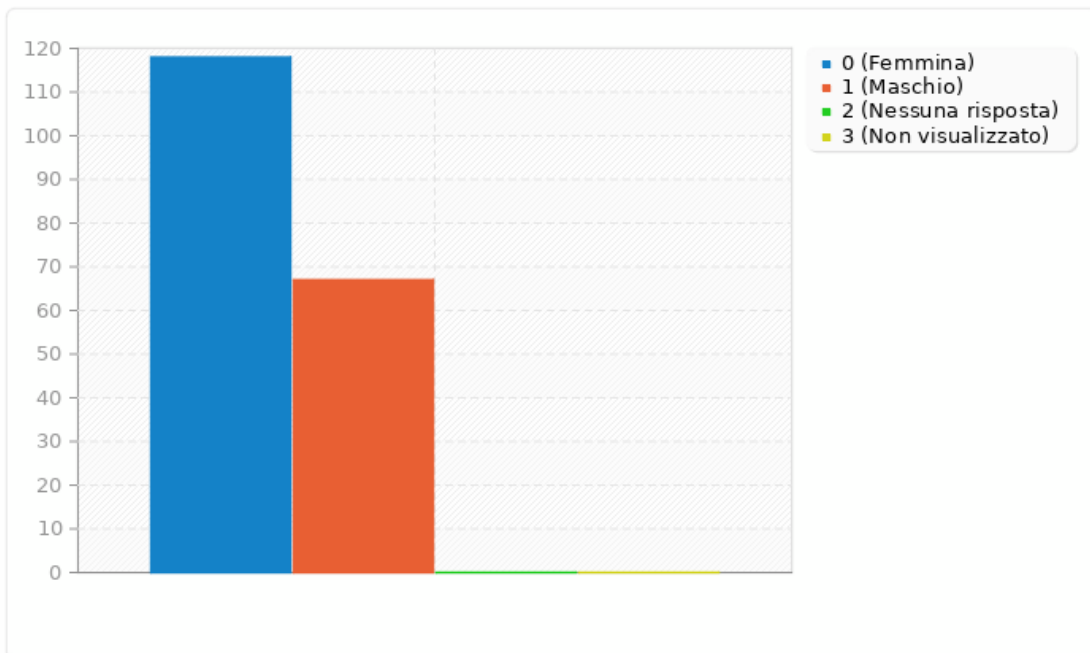

Riepilogo per U006

Con quale frequenza consulti il sito?

Riepilogo per U001

Sesso

Risposta	Conteggio	Percentuale
Femmina (F)	118	63.78%
Maschio (M)	67	36.22%
Nessuna risposta	0	0.00%
Non visualizzato	0	0.00%

Riepilogo per U001

Sesso

Riepilogo per U002

Con quale dispositivo ti colleghi di solito al sito dell'Unione delle Terre d'Argine?

Risposta	Conteggio	Percentuale
Personal Computer / Notebook (A1)	63	34.05%
Tablet (A2)	9	4.86%
Smartphone (A3)	108	58.38%
Smart TV (A4)	0	0.00%
Altro	0	0.00%
Nessuna risposta	0	0.00%
Non visualizzato	5	2.70%