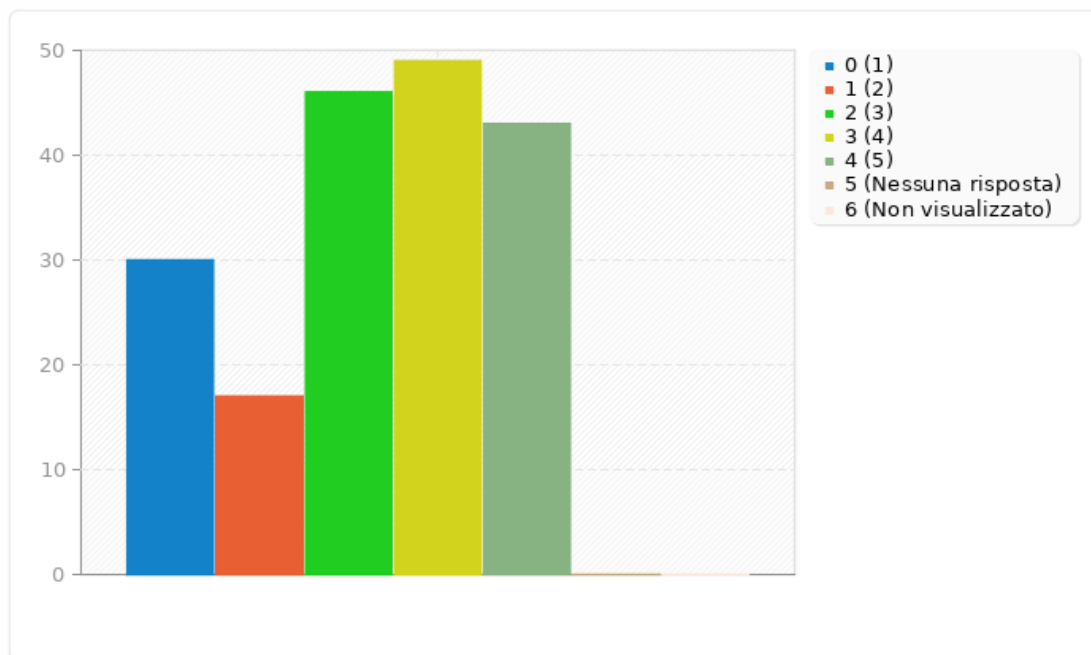

Riepilogo per U009

Riesci a individuare facilmente le informazioni di cui hai bisogno?

Risposta	Conteggio	Percentuale	Somma
1 (1)	30	16.22%	25.41%
2 (2)	17	9.19%	
3 (3)	46	24.86%	24.86%
4 (4)	49	26.49%	
5 (5)	43	23.24%	49.73%
Nessuna risposta	0	0.00%	0.00%
Non visualizzato	0	0.00%	0.00%
Media aritmetica	3.31		
Deviazione standard	1.36		
Somma (Risposte)	185	100.00%	100.00%
Numero di casi		0%	

Riepilogo per U009

Riesci a individuare facilmente le informazioni di cui hai bisogno?