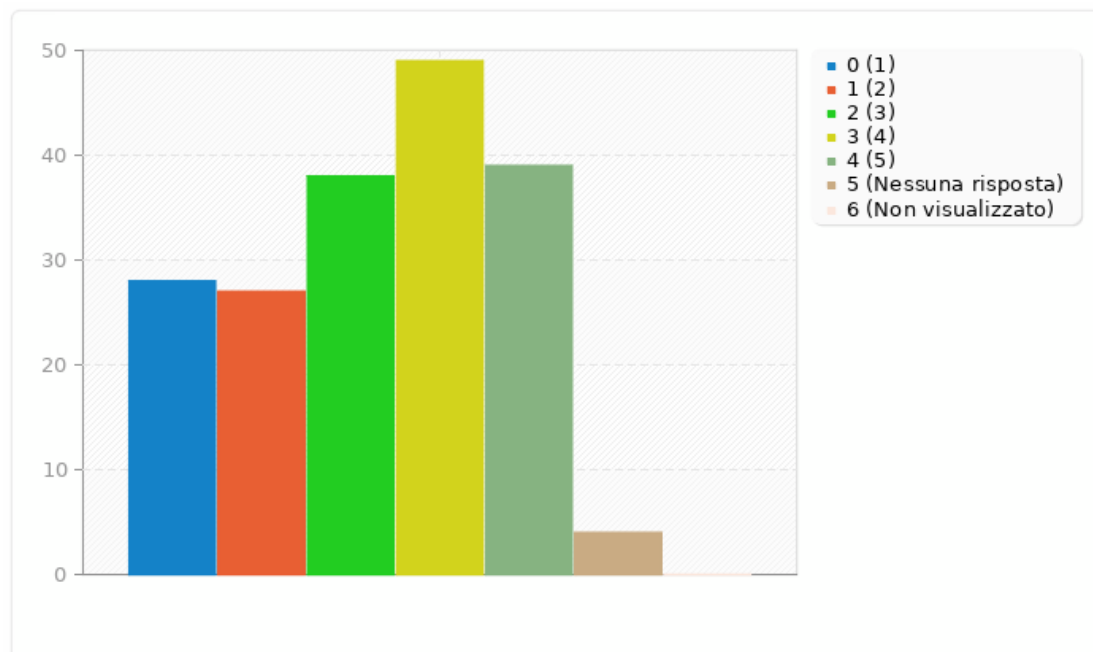

Riepilogo per U011

Ti piace la grafica del sito?

Riepilogo per U012

L'utilizzo del sito semplifica le tue attività?

Risposta	Conteggio	Percentuale	Somma
1 (1)	28	15.47%	30.39%
2 (2)	27	14.92%	
3 (3)	38	20.99%	20.99%
4 (4)	49	27.07%	
5 (5)	39	21.55%	48.62%
Nessuna risposta	4	2.16%	0.00%
Non visualizzato	0	0.00%	0.00%
Media aritmetica	3.24		
Deviazione standard	1.36		
Somma (Risposte)	181	100.00%	100.00%
Numero di casi		0%	

Riepilogo per U012

L'utilizzo del sito semplifica le tue attività?

Riepilogo per U013

Complessivamente ritieni che l'utilizzo del sito sia soddisfacente?

Risposta	Conteggio	Percentuale	Somma
1 (1)	24	13.41%	25.70%
2 (2)	22	12.29%	
3 (3)	39	21.79%	21.79%
4 (4)	50	27.93%	
5 (5)	44	24.58%	52.51%
Nessuna risposta	6	3.24%	0.00%
Non visualizzato	0	0.00%	0.00%
Media aritmetica	3.38		
Deviazione standard	1.34		
Somma (Risposte)	179	100.00%	100.00%
Numero di casi		0%	