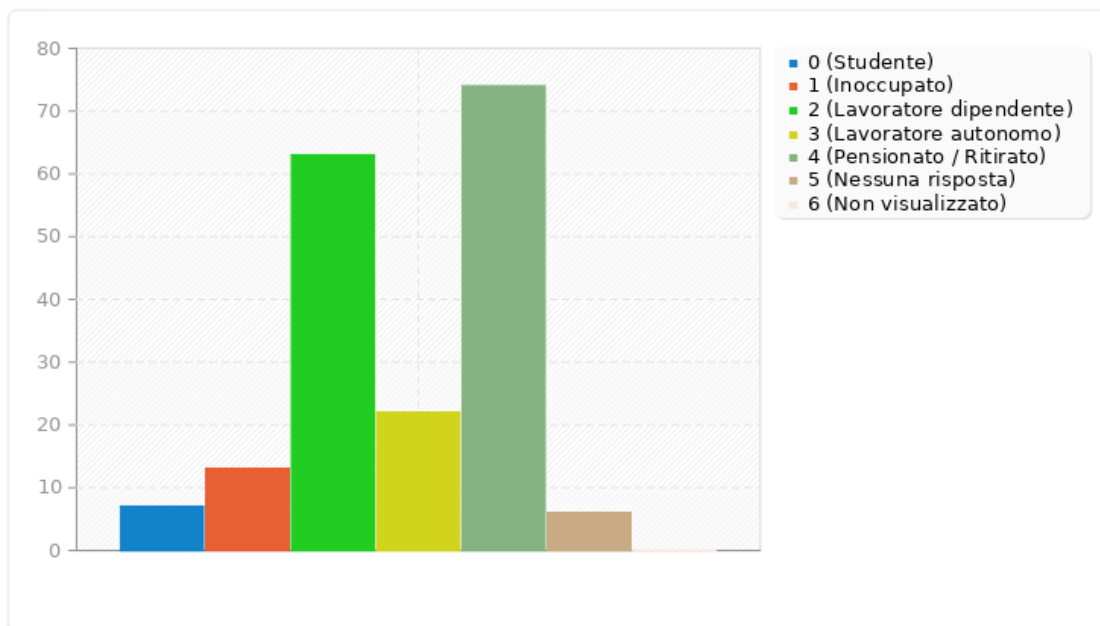

Riepilogo per U004

Titolo di studio posseduto

Riepilogo per U005

Occupazione

Risposta	Conteggio	Percentuale
Studente (A1)	7	3.78%
Inoccupato (A2)	13	7.03%
Lavoratore dipendente (A3)	63	34.05%
Lavoratore autonomo (A4)	22	11.89%
Pensionato / Ritirato (A5)	74	40.00%
Nessuna risposta	6	3.24%
Non visualizzato	0	0.00%

Riepilogo per U005

Occupazione

Riepilogo per U008

Il sito è semplice da navigare?

Risposta	Conteggio	Percentuale	Somma
1 (1)	28	15.14%	21.08%
2 (2)	11	5.95%	
3 (3)	45	24.32%	24.32%
4 (4)	52	28.11%	
5 (5)	49	26.49%	54.59%
Nessuna risposta	0	0.00%	0.00%
Non visualizzato	0	0.00%	0.00%
Media aritmetica	3.45		
Deviazione standard	1.35		
Somma (Risposte)	185	100.00%	100.00%
Numero di casi		0%	