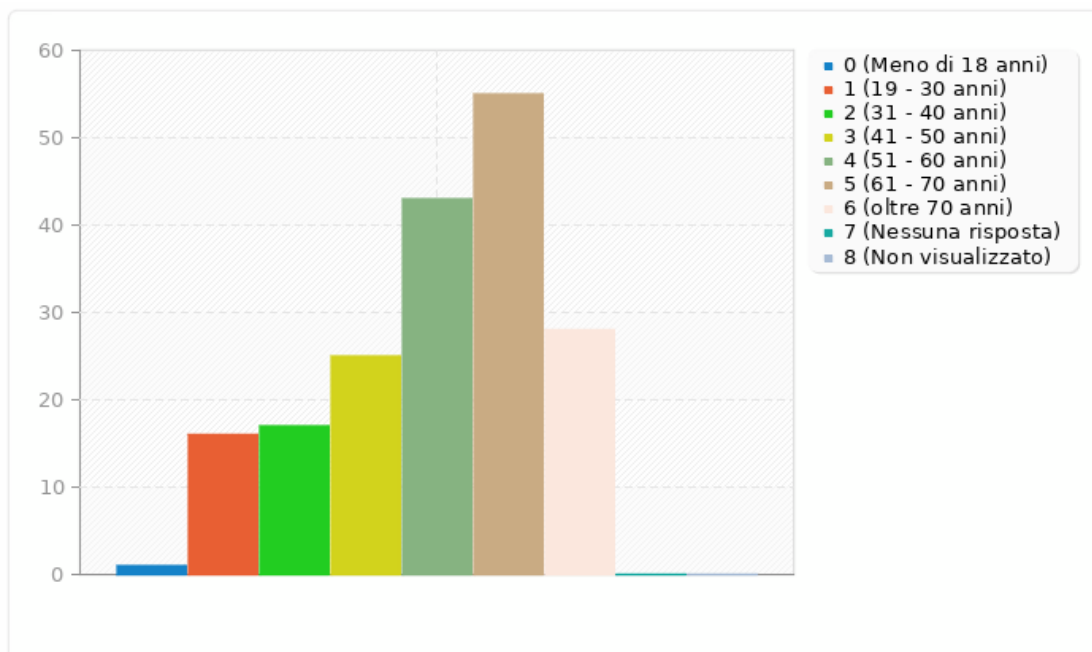

Riepilogo per U003

Fascia di età di appartenenza

Risposta	Conteggio	Percentuale
Meno di 18 anni (A1)	1	0.54%
19 - 30 anni (A2)	16	8.65%
31 - 40 anni (A3)	17	9.19%
41 - 50 anni (A4)	25	13.51%
51 - 60 anni (A5)	43	23.24%
61 - 70 anni (A6)	55	29.73%
oltre 70 anni (A7)	28	15.14%
Nessuna risposta	0	0.00%
Non visualizzato	0	0.00%

Riepilogo per U003

Fascia di età di appartenenza