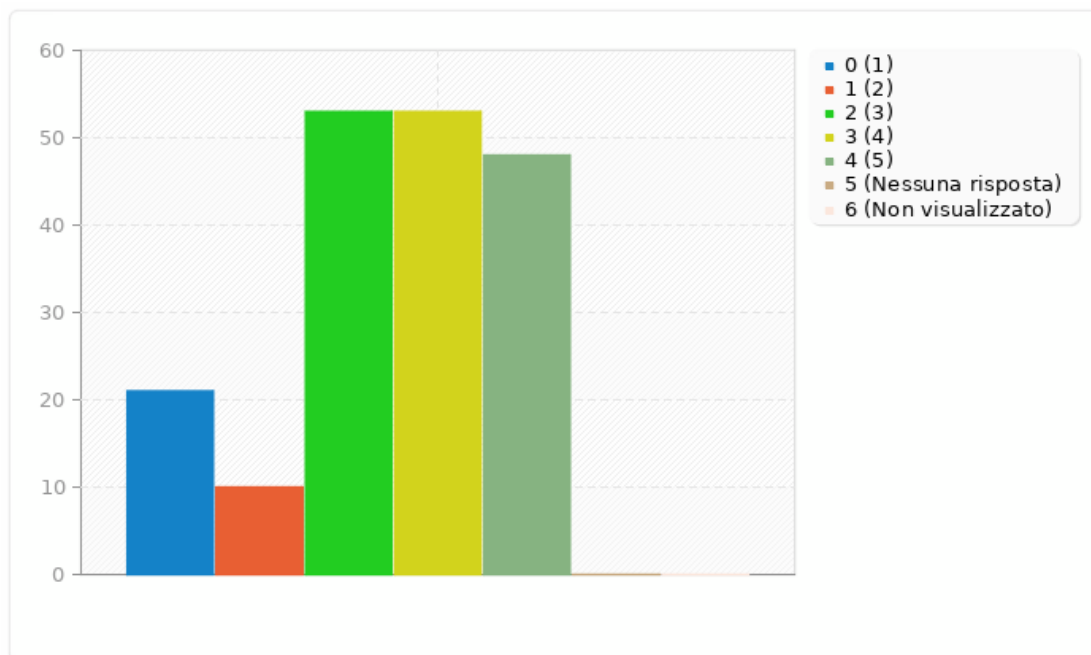

Riepilogo per U010

Ritieni che le pagine del sito siano ben organizzate?

Riepilogo per U011

Ti piace la grafica del sito?

Risposta	Conteggio	Percentuale	Somma
1 (1)	21	11.35%	16.76%
2 (2)	10	5.41%	
3 (3)	53	28.65%	28.65%
4 (4)	53	28.65%	
5 (5)	48	25.95%	54.59%
Nessuna risposta	0	0.00%	0.00%
Non visualizzato	0	0.00%	0.00%
Media aritmetica	3.52		
Deviazione standard	1.25		
Somma (Risposte)	185	100.00%	100.00%
Numero di casi		0%	

Riepilogo per U011

Ti piace la grafica del sito?

Riepilogo per U012

L'utilizzo del sito semplifica le tue attività?

Risposta	Conteggio	Percentuale	Somma
1 (1)	28	15.47%	30.39%
2 (2)	27	14.92%	
3 (3)	38	20.99%	20.99%
4 (4)	49	27.07%	
5 (5)	39	21.55%	48.62%
Nessuna risposta	4	2.16%	0.00%
Non visualizzato	0	0.00%	0.00%
Media aritmetica	3.24		
Deviazione standard	1.36		
Somma (Risposte)	181	100.00%	100.00%
Numero di casi		0%	