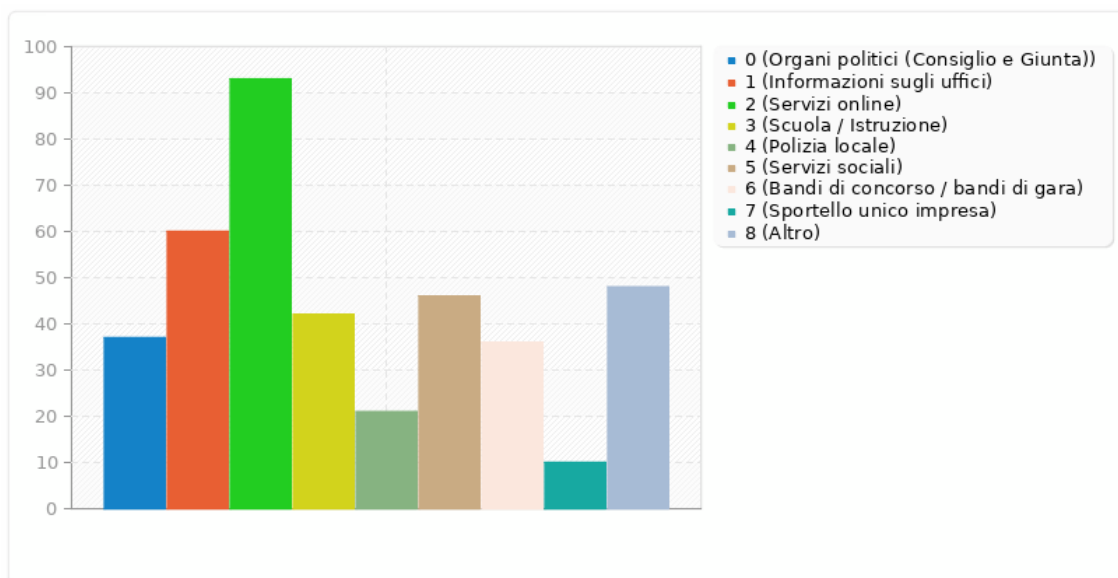

19109	Sezioni elettorali
19148	Iniziative culturali
19222	SPETTACOLI / EVENTI

Riepilogo per U007

Quali contenuti ti interessano maggiormente?