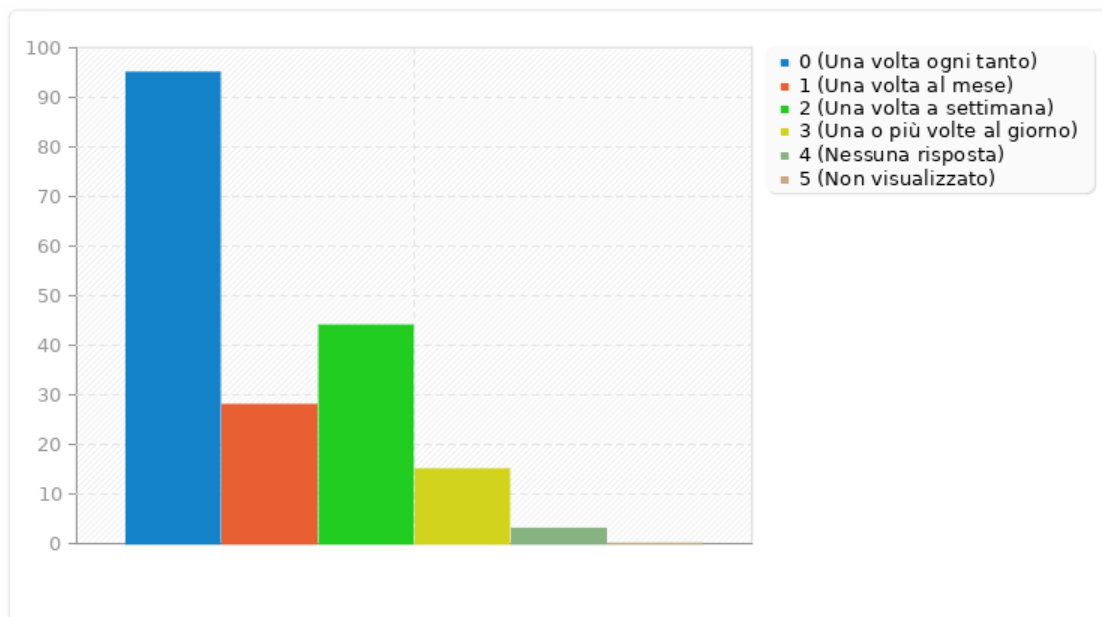

19109	Sezioni elettorali
19148	Iniziative culturali
19222	SPETTACOLI / EVENTI

Riepilogo per U007

Quali contenuti ti interessano maggiormente?

Riepilogo per U006

Con quale frequenza consulti il sito?

Risposta	Conteggio	Percentuale
Una volta ogni tanto (A1)	95	51.35%
Una volta al mese (A2)	28	15.14%
Una volta a settimana (A3)	44	23.78%
Una o più volte al giorno (A4)	15	8.11%
Nessuna risposta	3	1.62%
Non visualizzato	0	0.00%

Riepilogo per U006

Con quale frequenza consulti il sito?

Riepilogo per U001

Sesso

Risposta	Conteggio	Percentuale
Femmina (F)	118	63.78%
Maschio (M)	67	36.22%
Nessuna risposta	0	0.00%
Non visualizzato	0	0.00%